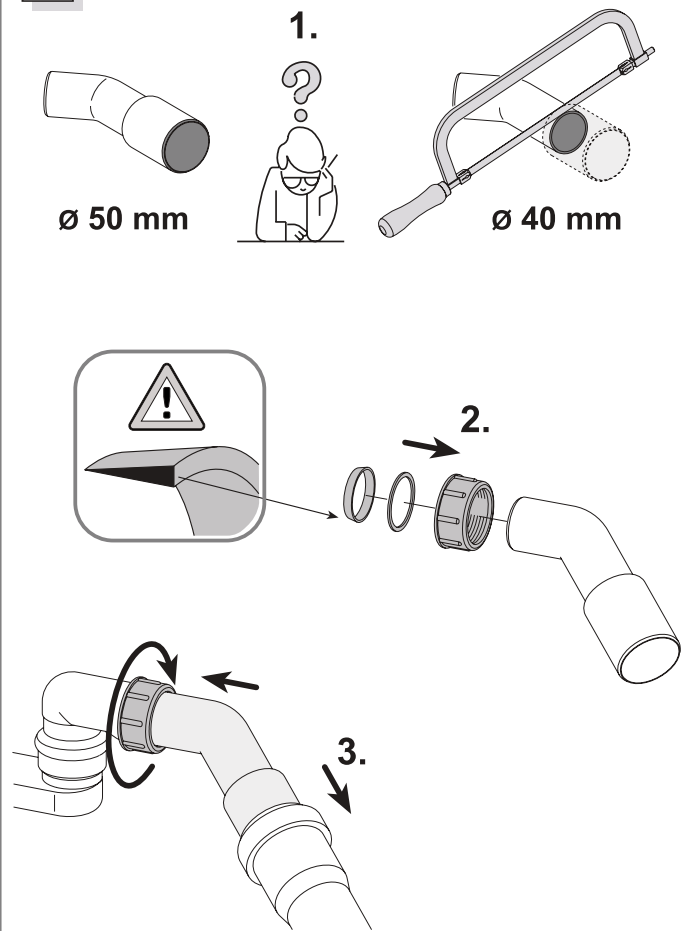

SW  
18 mm

6

SW  
16 mm

7

8

9

10

11

12

13

14

15

16

2.

**Edition 11**  
**51130 01 0500**  
Einhebel Wannen- und Brausemischer

3.