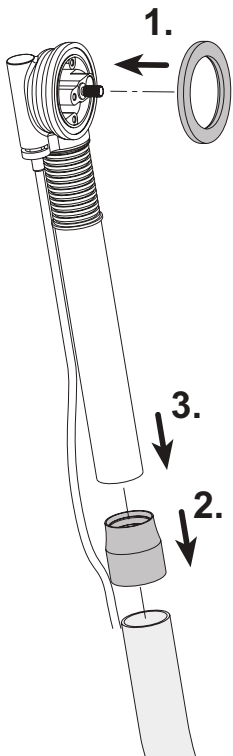

SW  
18 mm

6

SW  
16 mm

7

8

9

10

11

12

13

14

15

16

2.

**Edition 11**  
**51130 01 0500**  
Einhebel Wannen- und Brausemischer

3.