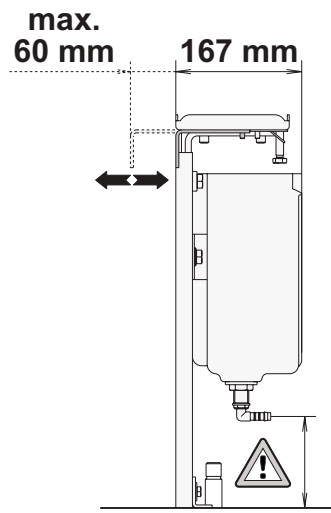

i

65 mm

- Ⓛ DE Montageanleitung
- Ⓛ EN Installation instructions
- Ⓛ ES Instrucciones de la instalación
- Ⓛ FR Instructions de montage
- Ⓛ IT Istruzione di montaggio
- Ⓛ NL Montagehandleiding
- Ⓛ RU установка и инструкции по эксплуатации

SW  
18 mm

6

SW  
16 mm

7

8

9

10

11