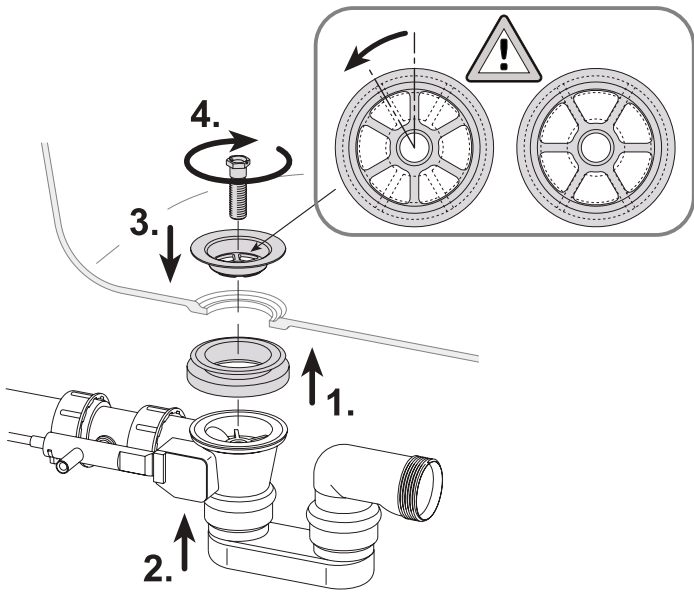

SW  
18 mm

6

SW  
16 mm

7

8

9

10

11

12

13

14

15

16

2.

**Edition 11**  
**51130 01 0500**  
Einhebel Wannen- und Brausemischer

3.