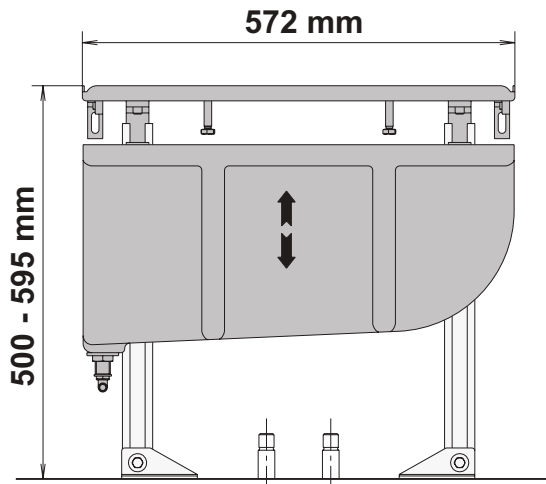

i

65 mm

- Ⓛ DE Montageanleitung
- Ⓛ EN Installation instructions
- Ⓛ ES Instrucciones de la instalación
- Ⓛ FR Instructions de montage
- Ⓛ IT Istruzione di montaggio
- Ⓛ NL Montagehandleiding
- Ⓛ RU установка и инструкции по эксплуатации

SW  
18 mm

6

SW  
16 mm

7

8

9

10

11