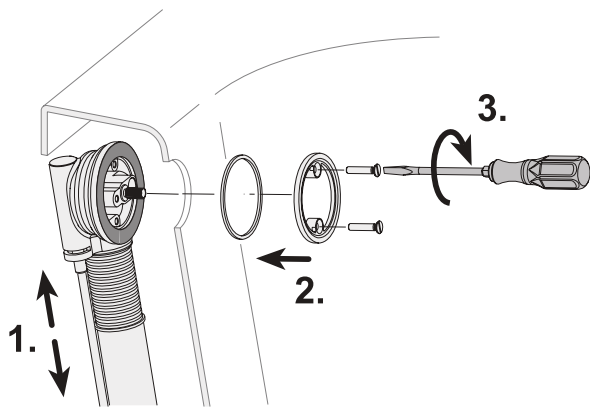

SW  
18 mm

6

SW  
16 mm

7

8

9

10

11

12

13

14

15

16

2.

**Edition 11**  
**51130 01 0500**  
Einhebel Wannen- und Brausemischer

3.