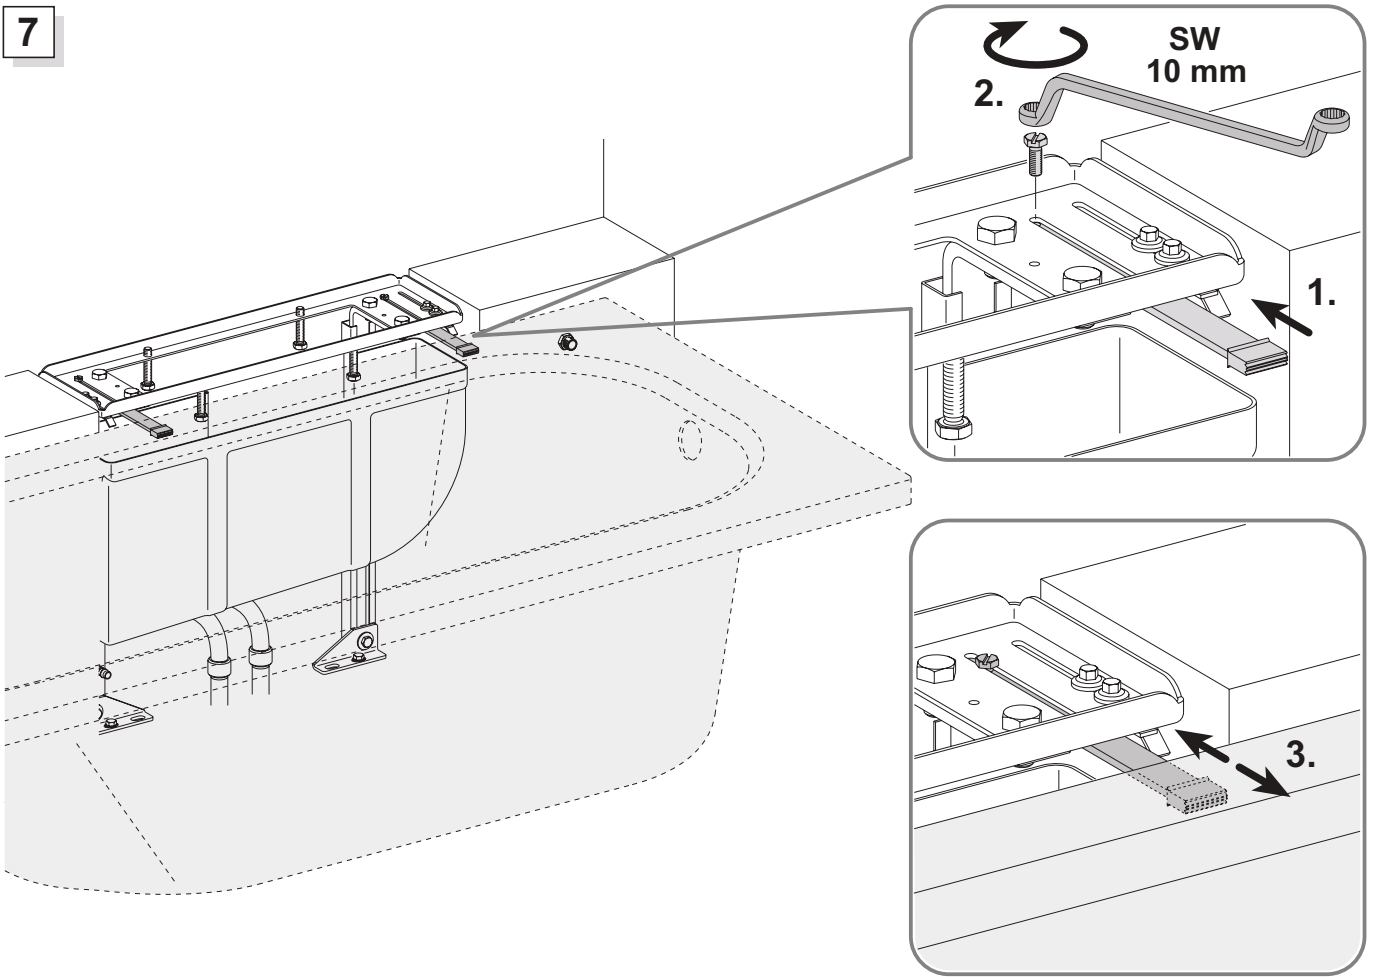

SW  
18 mm

6

SW  
16 mm

7

8

9

10

11

12

13

14

15

16

2.

**Edition 11**  
**51130 01 0500**  
Einhebel Wannen- und Brausemischer

3.