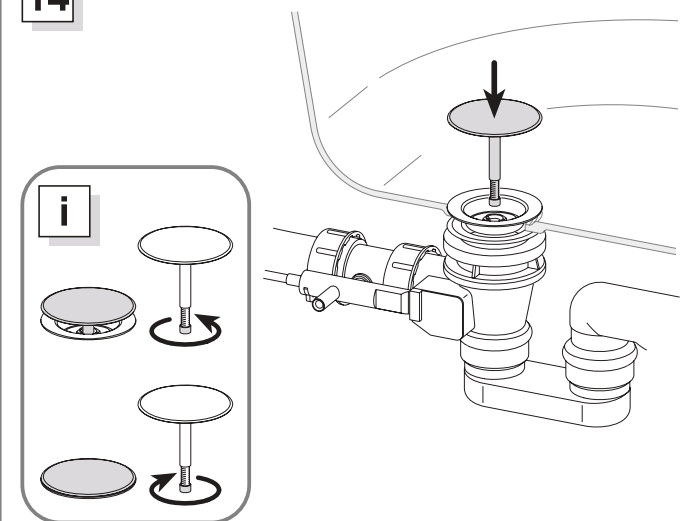

SW  
18 mm

6

SW  
16 mm

7

8

9

10

11

12

13

14

15

16

2.

**Edition 11**  
**51130 01 0500**  
Einhebel Wannen- und Brausemischer

3.