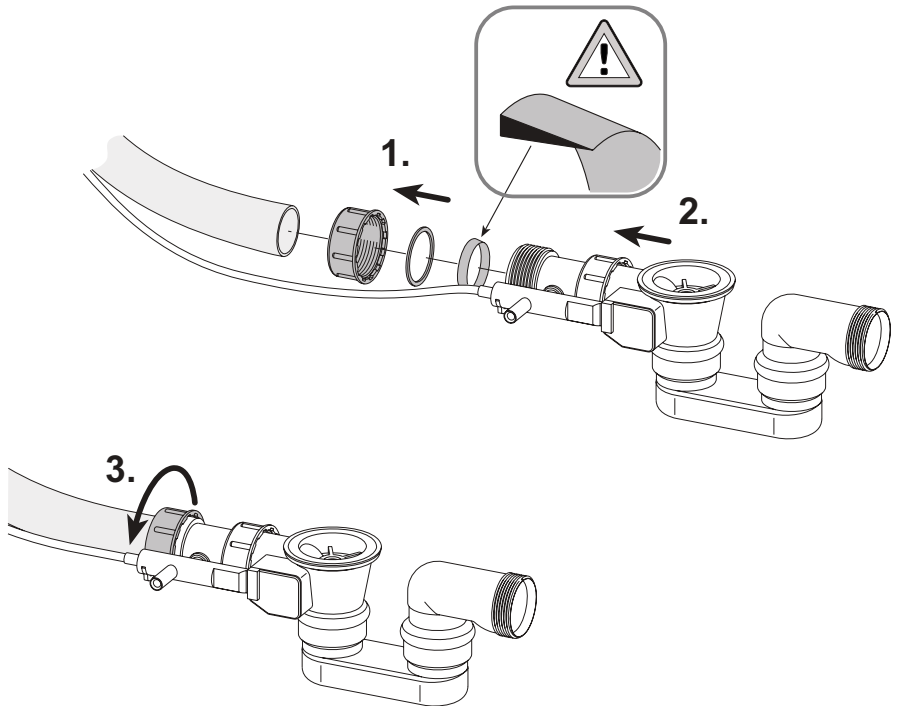

SW  
18 mm

6

SW  
16 mm

7

8

9

10

11

12

13

14

15

16

2.

**Edition 11**  
**51130 01 0500**  
Einhebel Wannen- und Brausemischer

3.