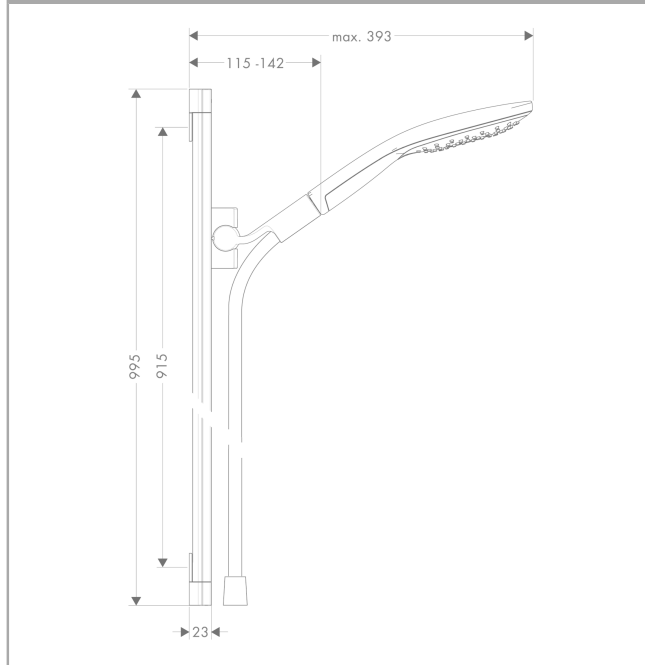

Raindance Select

Raindance Select S 150 3jet Handbrause/ Raindance Unica Brausestange 0,90 m Set

Oberflächen: **chrom** Artikelnummer: **26626000**

Beschreibung

Merkmale

- Strahlart: Rain, CaresseAir, Mix
- komfortable Strahlartenumstellung durch Select-Taste
- Brausekopfgröße: 150 mm
- brauseseitiger Drehwirbel gegen lästiges Verdrehen des Brauseschlauches
- Neigungswinkel um 90° verstellbar, Schieber schwenkt nach links und rechts sowie oben und unten
- maximale Durchflussmenge (bei 3 bar): 16 l/min
- Fliesenausgleichsscheibe (grau)
- verchromte Wandstütze aus Kunststoff

Bestehend aus

- Isiflex Brauseschlauch 1,60 m (#28276XXX)
- Raindance Select S 150 3jet Handbrause (#28587XXX)
- Raindance Unica Brausestange 0,90 m (#27636XXX)

Optionales Zubehör

- Fliesenausgleichsscheibe (#98993XXX)

Technologie

Produktabbildung

Maßzeichnung

Raindance Select

Raindance Select S 150 3jet Handbrause/ Raindance Unica Brausestange 0,90 m Set

Oberflächen: **chrom** Artikelnummer: **26626000**

Durchflussdiagramm

Oberflächen: **chrom** Artikelnummer: **26626000**

Einbaubeispiel