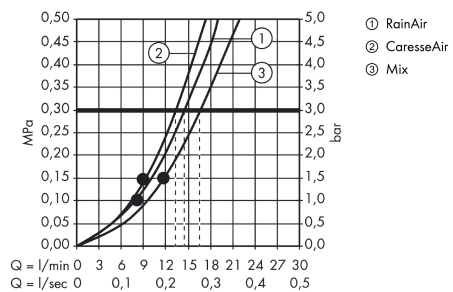

Technologie

Produktabbildung

Maßzeichnung

Raindance Select

Raindance Select S 150 3jet Handbrause/ Raindance Unica Brausestange 0,90 m Set

Oberflächen: **chrom** Artikelnummer: **26626000**

Durchflussdiagramm

Die Verbrauchswerte wurden praxisnah mit den dazugehörigen Armaturen (Thermostat/Mischer/ Unterputzventil) gemessen.

Raindance Select

Raindance Select S 150 3jet Handbrause/ Raindance Unica Brausestange 0,90 m Set