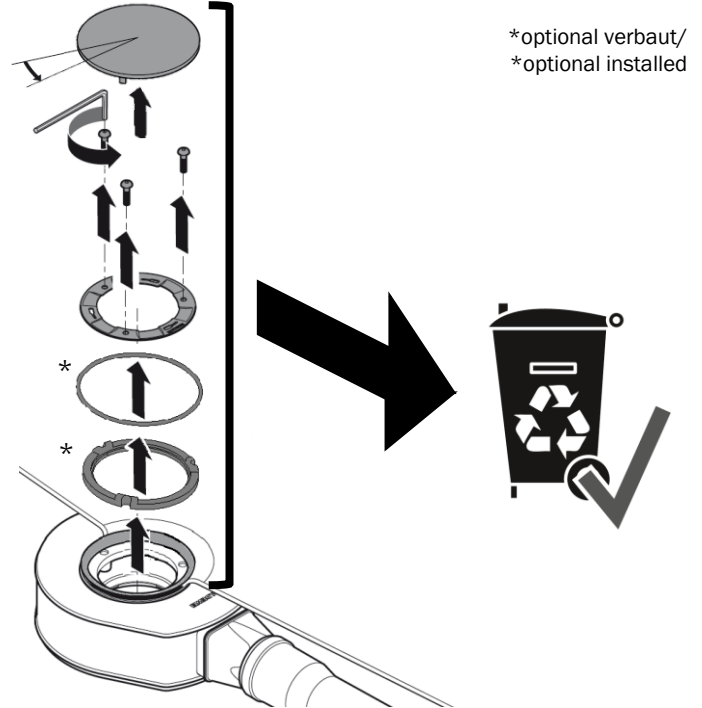

SERVICEDECKEL KIT FÜR KA 90 WASTE COVER SERVICE KIT FOR KA 90

1.

Montage nur durch sachkundige, qualifizierte Fachkraft!
Hinweis! Der Hersteller übernimmt keine Garantie- oder Gewährleistung bei: Nichtbeachten der Anleitungen | Schäden durch fehlerhaften Einbau | Jeglicher Art von eigenständiger Modifikation am Produkt.

Installation may only be carried out by experienced, qualified professionals! Note! The manufacturer does not accept any guarantee or warranty claims in the cases of: Non-compliance with the instructions | Damage resulting from incorrect installation | Modifications to the product.

Art.-Nr./Art.-No.
6877 4474 0999

2.

3.

4.