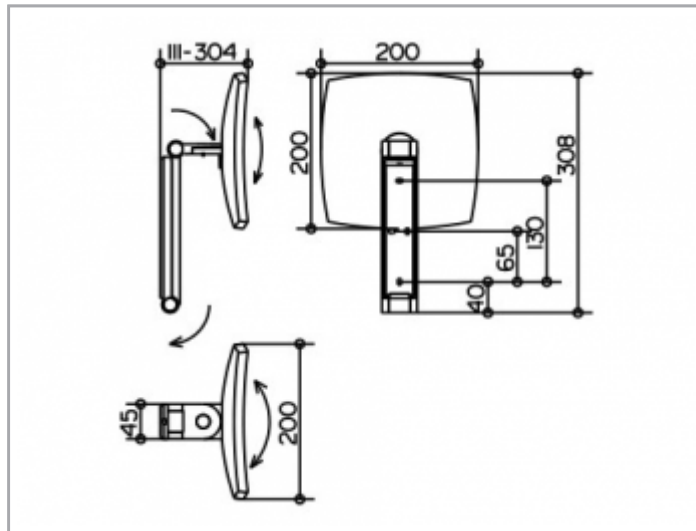

**Kosmetikspiegel**

17613010000 Kosmetikspiegel

**PRODUKT**

**ZEICHNUNG**

**PRODUKTBESCHREIBUNG**

unbeleuchtet,  
an dreidimensional verstellbarem Schwenkarm,  
Spiegel einseitig, Vergrößerungsfaktor x 5

**OBERFLÄCHE**

verchromt

**AUSSCHREIBUNGSTEXT**

KEUCO iLook\_move Kosmetikspiegel, 17613010000  
hochwertiger Kosmetikspiegel, hochglanzverchromt,  
unbeleuchtet, quadratisch, mit elegant gewölbten Kanten,  
an Schwenkarm aus einem stabilen,  
rechteckigen Metallprofil,  
mit verdeckten Hochleistungsscharnieren,  
flächige Wandmontage mit 4 Befestigungspunkten  
zur optimalen Lastverteilung,  
dreidimensional verstellbar, Spiegel einseitig konkav,  
Vergrößerungsfaktor x 5,  
Höhe der Wandbefestigung 180 mm, Breite ca. 45 mm,  
maximale Höhe ca. 500 mm,  
Außenmaße 200 x 200 mm, maximale Ausladung ca. 300 mm,  
der Kosmetikspiegel wird verdeckt angebracht.  
Lieferung inkl. korrosionsfreiem Befestigungsmaterial