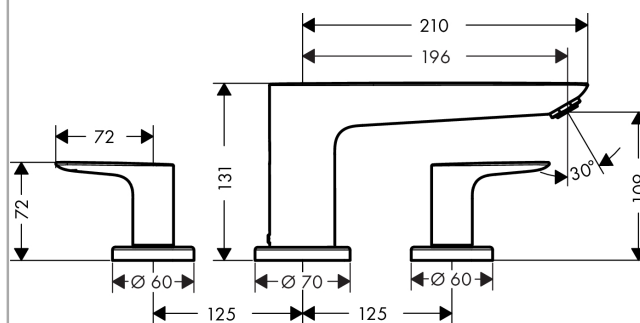

Maßzeichnung